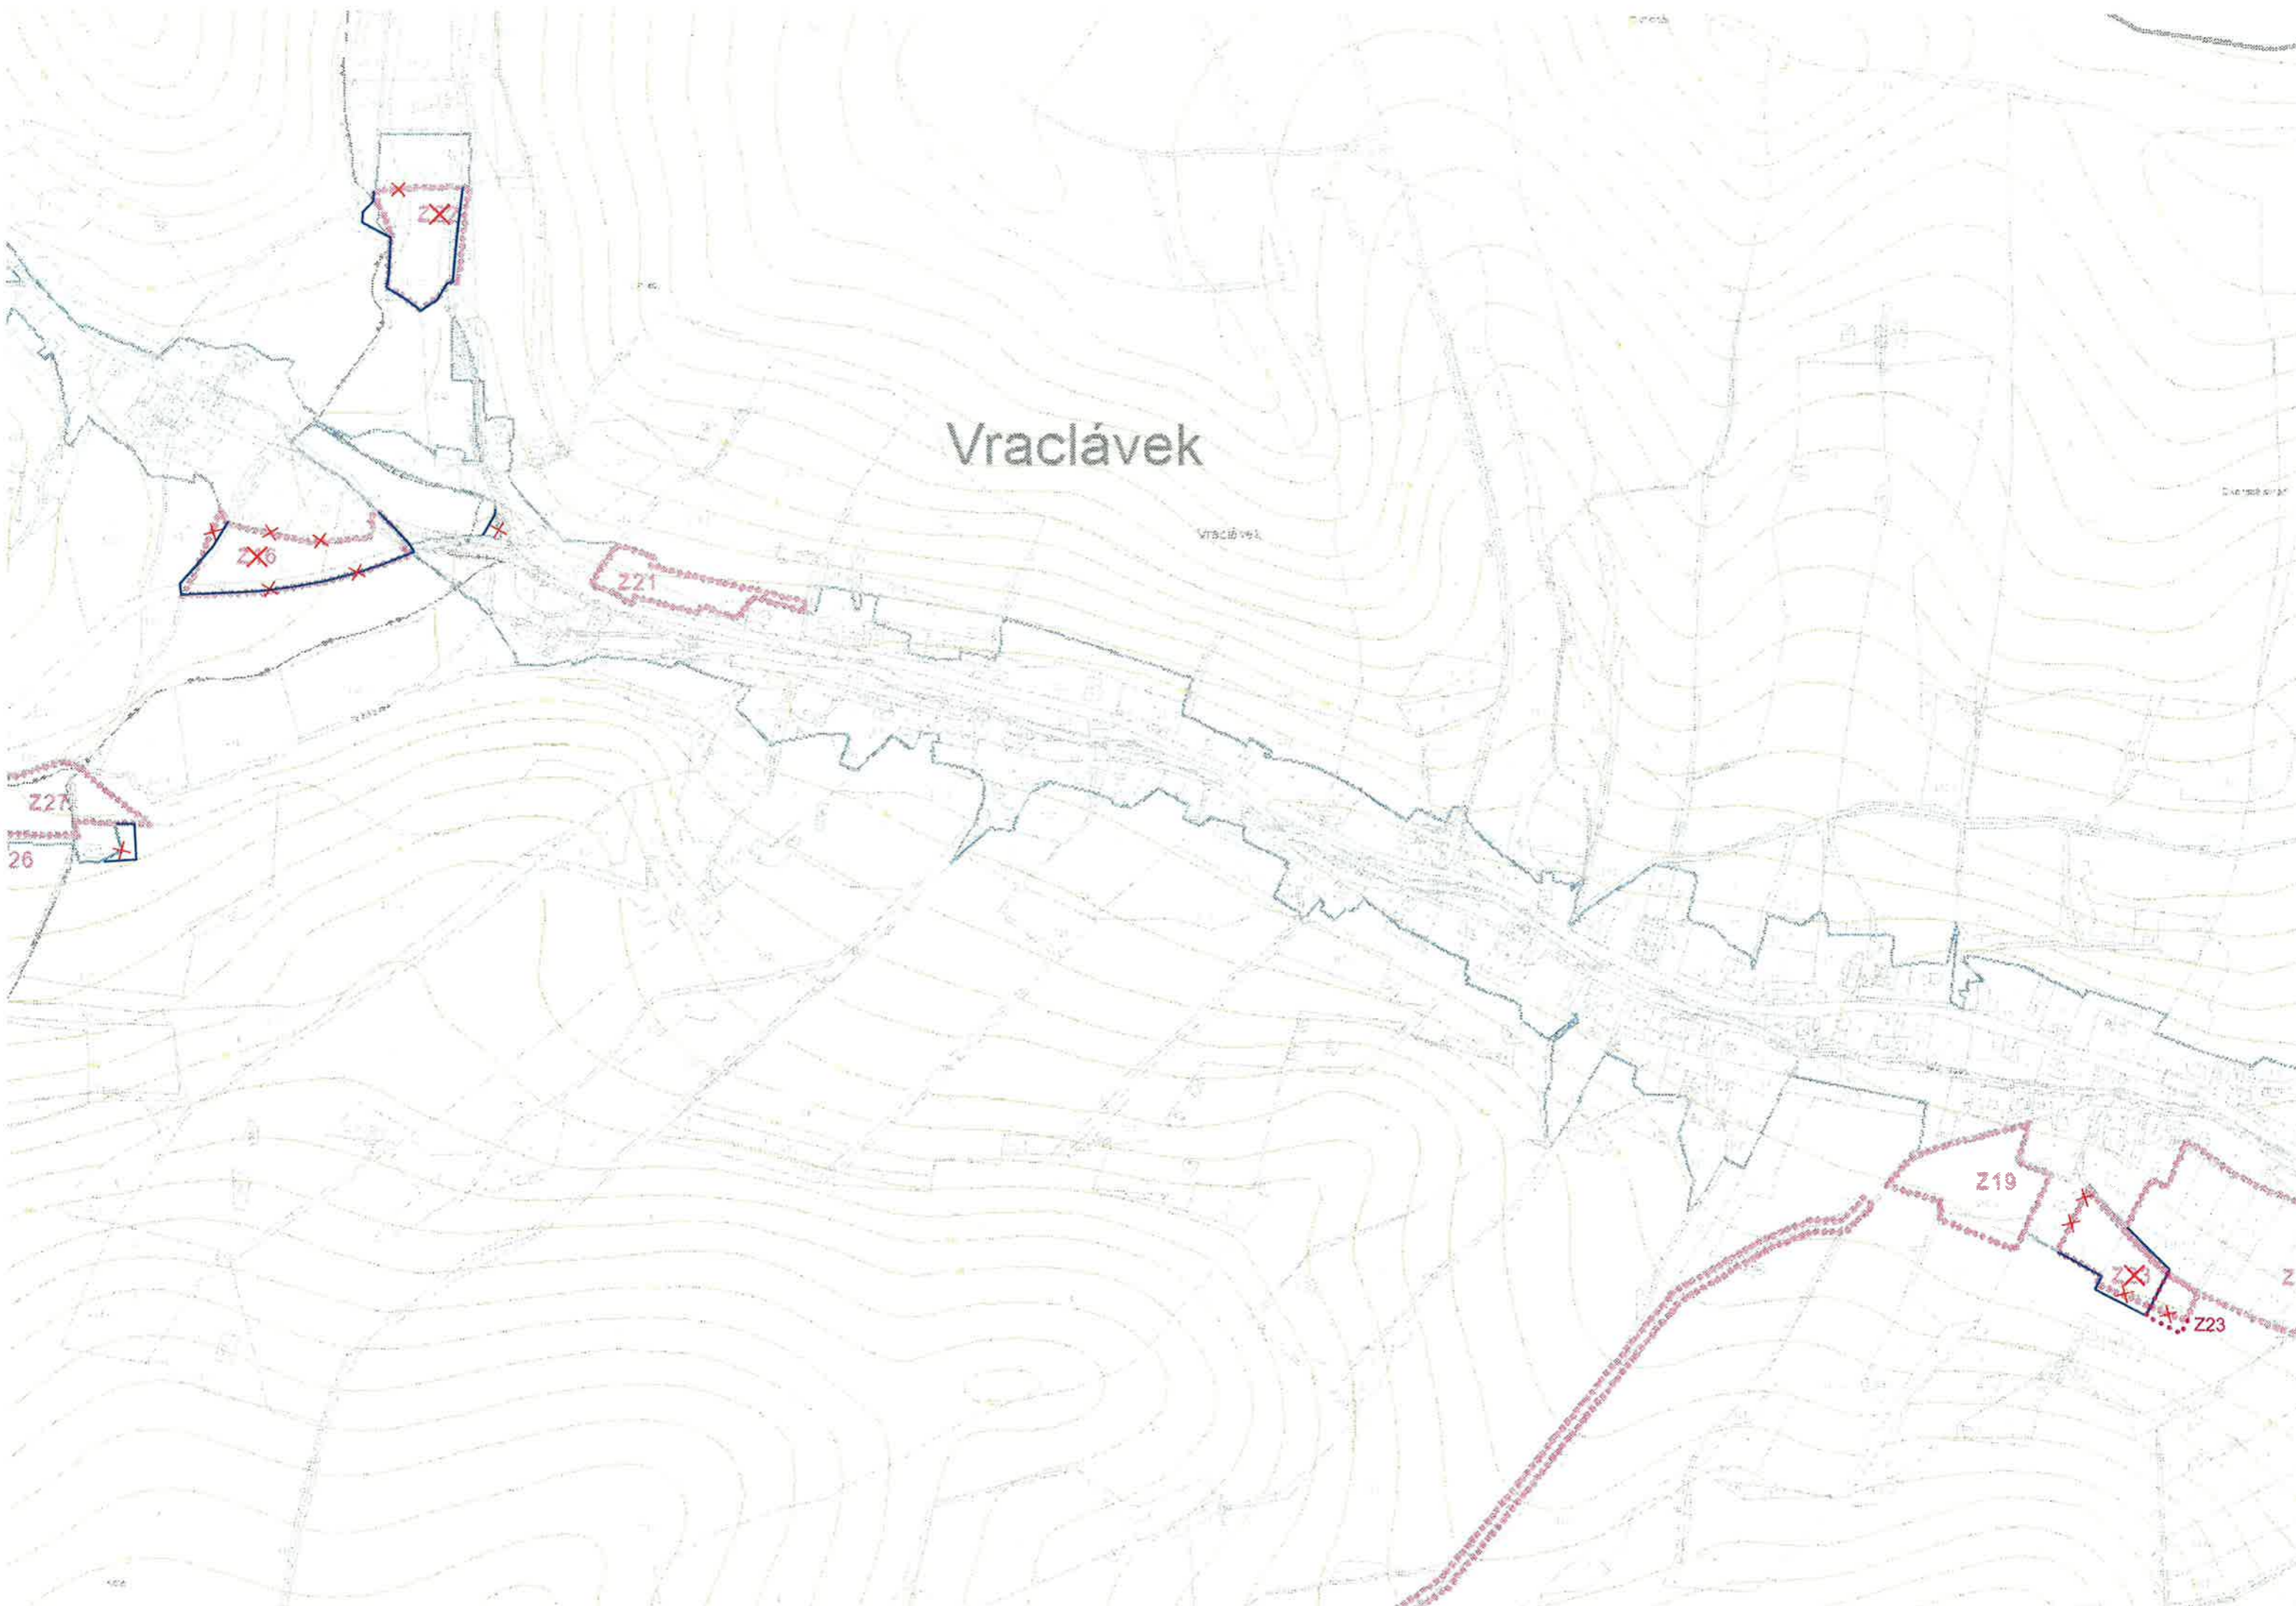

ZMĚNA Č. 1 ÚZEMNÍHO PLÁNU HOŠŤÁLKOVY

ÚPRAVA PO SPOLEČNÉM JEDNÁNÍ

I.2.a. VÝKRES ZÁKLADNÍHO ČLENĚNÍ ÚZEMÍ

1 : 5 000

LEGENDA ZMĚN

HRANICE ZASTAVĚNÉHO ÚZEMÍ K 1. 2. 2017

HRANICE ZASTAVITELNÝCH PLOCH

RUŠENÉ JEVY

PODTISK - PLATNÝ ÚZEMNÍ PLÁN HOŠŤÁLKOVY

224

228

225

14-123

Křižová ve Slezsku

Z14
Z15

Vraclávek

Hošťálkovy

P01

Z08

Z1/01

Z10

Z05

Z05

Z06

Z01

Hošťálkovy