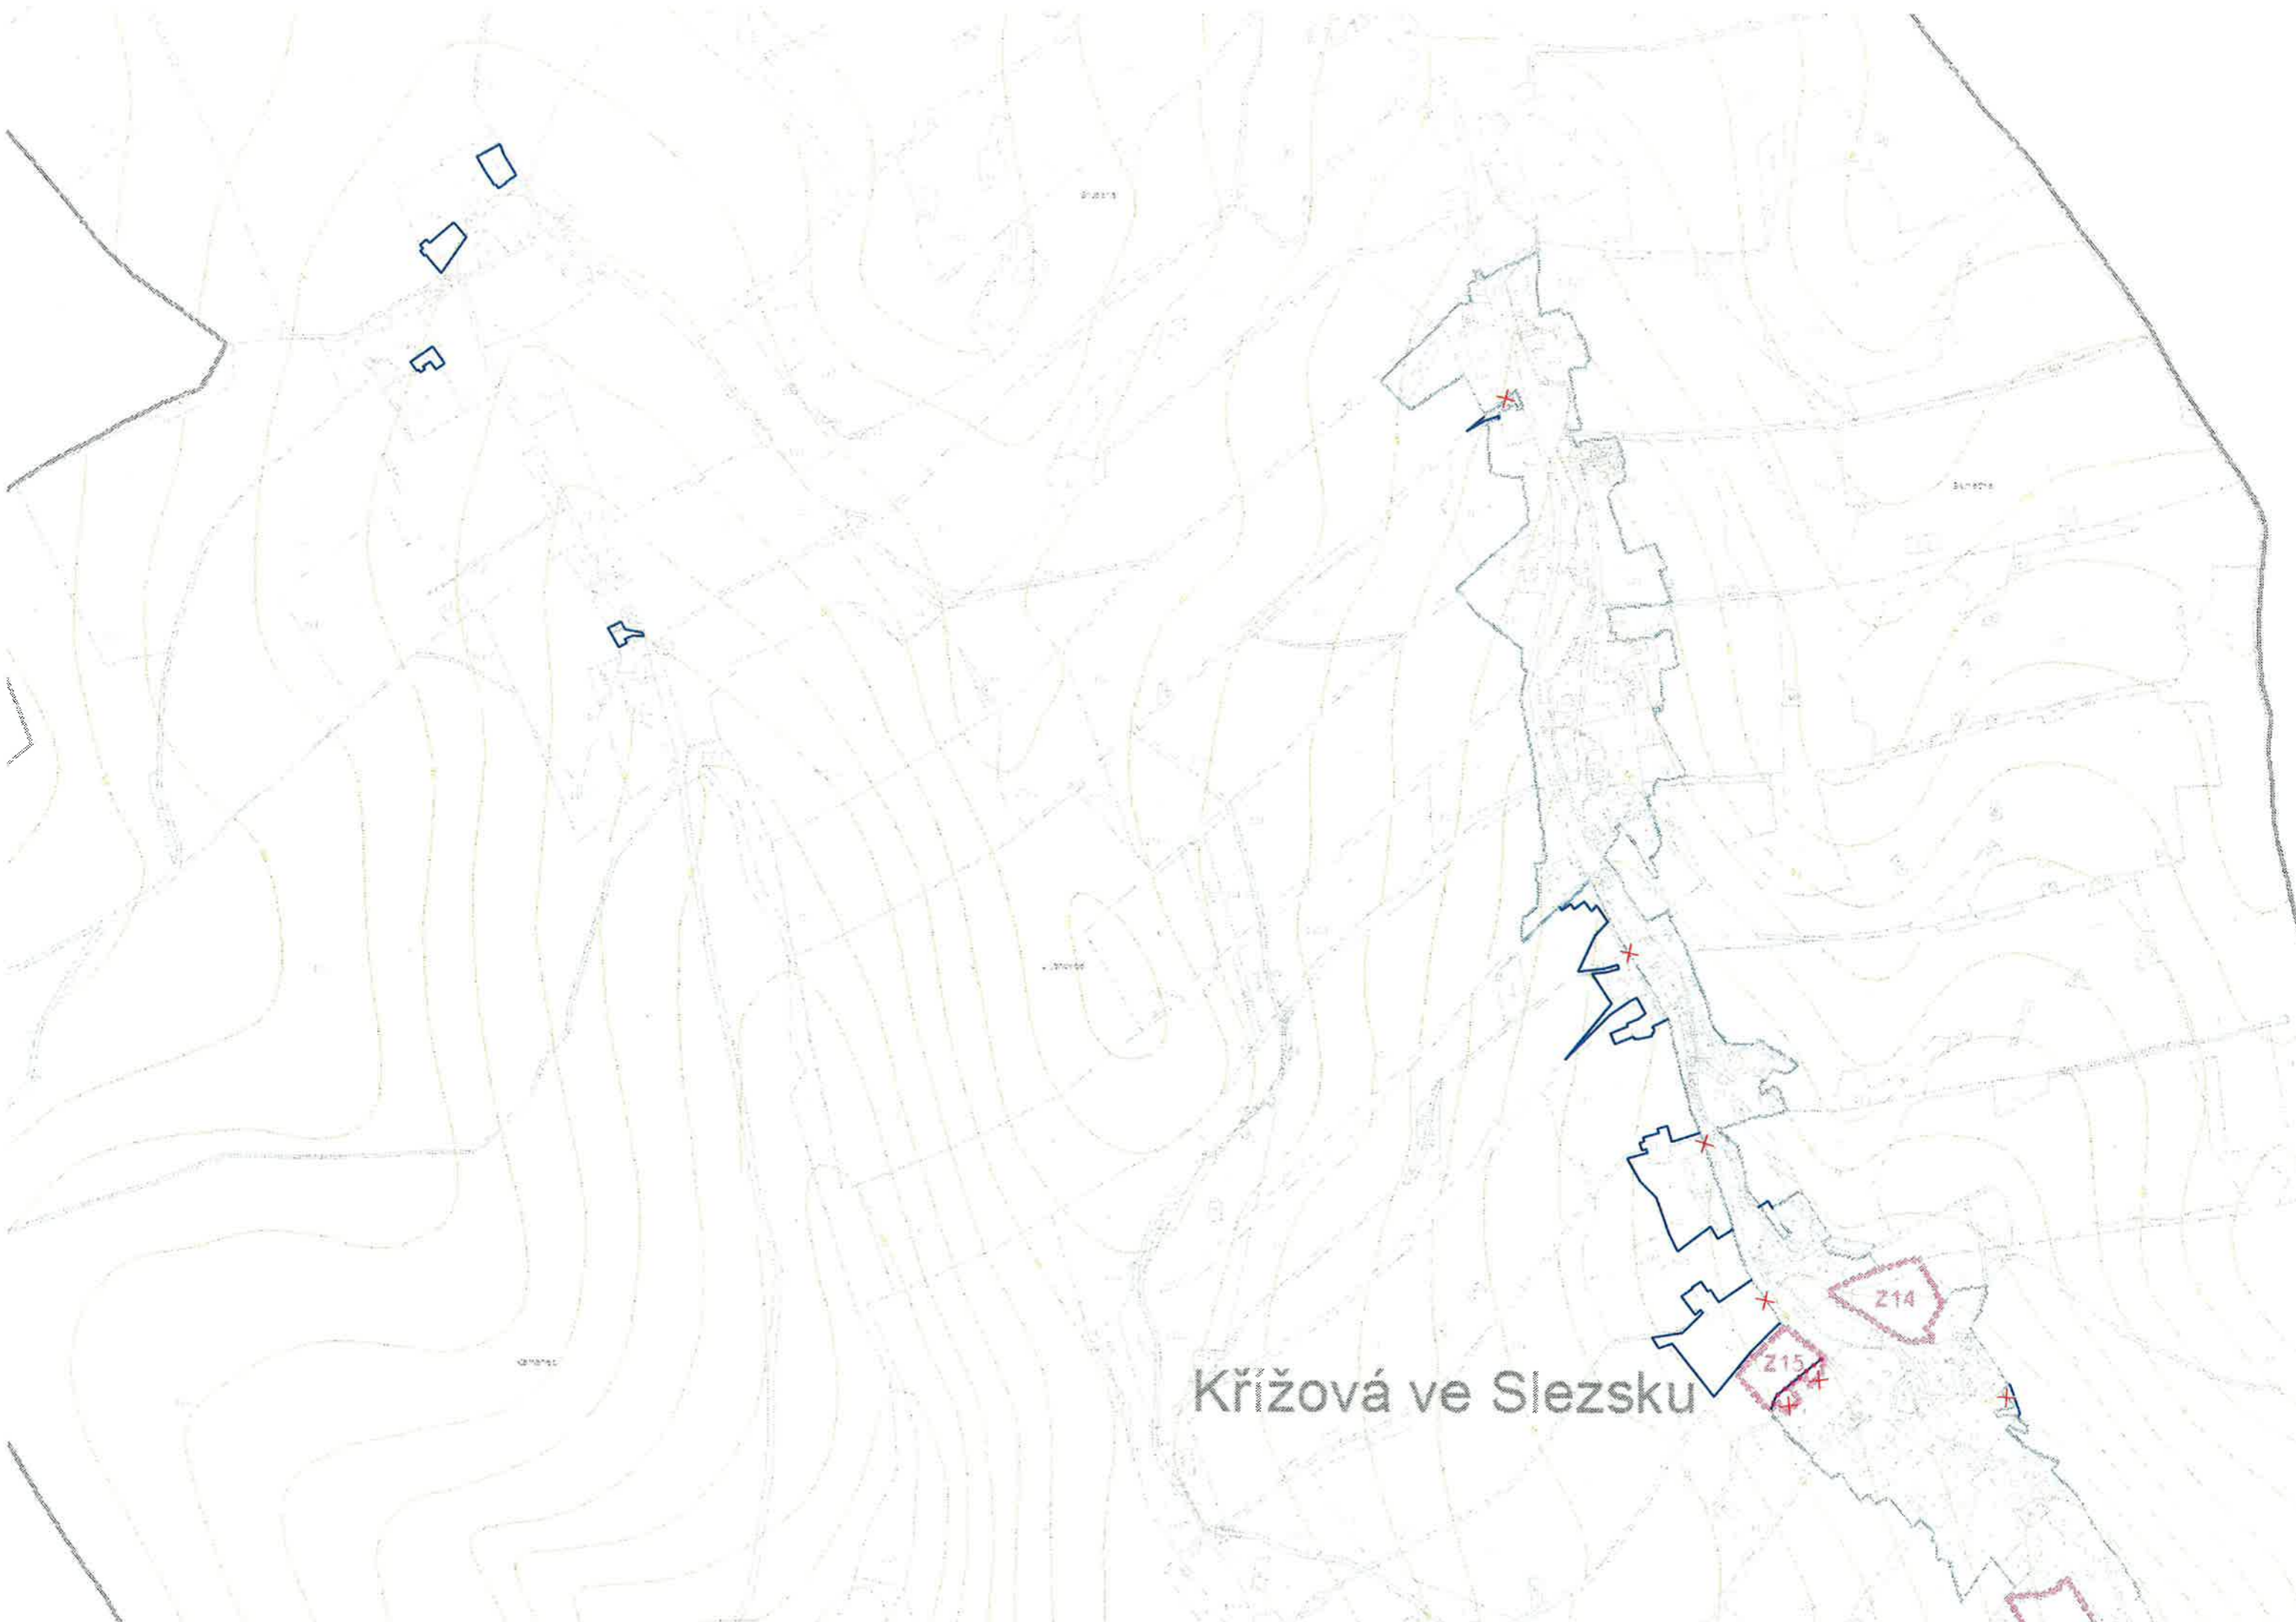

ZMĚNA Č. 1 ÚZEMNÍHO PLÁNU HOŠŤÁLKOVY

ÚPRAVA PO SPOLEČNÉM JEDNÁNÍ

I.2.a. VÝKRES ZÁKLADNÍHO ČLENĚNÍ ÚZEMÍ

1 : 5 000

LEGENDA ZMĚN

HRANICE ZASTAVĚNÉHO ÚZEMÍ K 1. 2. 2017

HRANICE ZASTAVITELNÝCH PLOCH

RUŠENÉ JEVY

PODTISK - PLATNÝ ÚZEMNÍ PLÁN HOŠŤÁLKOVY

224

228

225

14-123

Křižová ve Slezsku

Z14
Z15

Vraclávek

Hošťálkovy

P01

Z08

Z1/01

Z10

Z05

Z05

Z06

Z01

Hošťálkovy