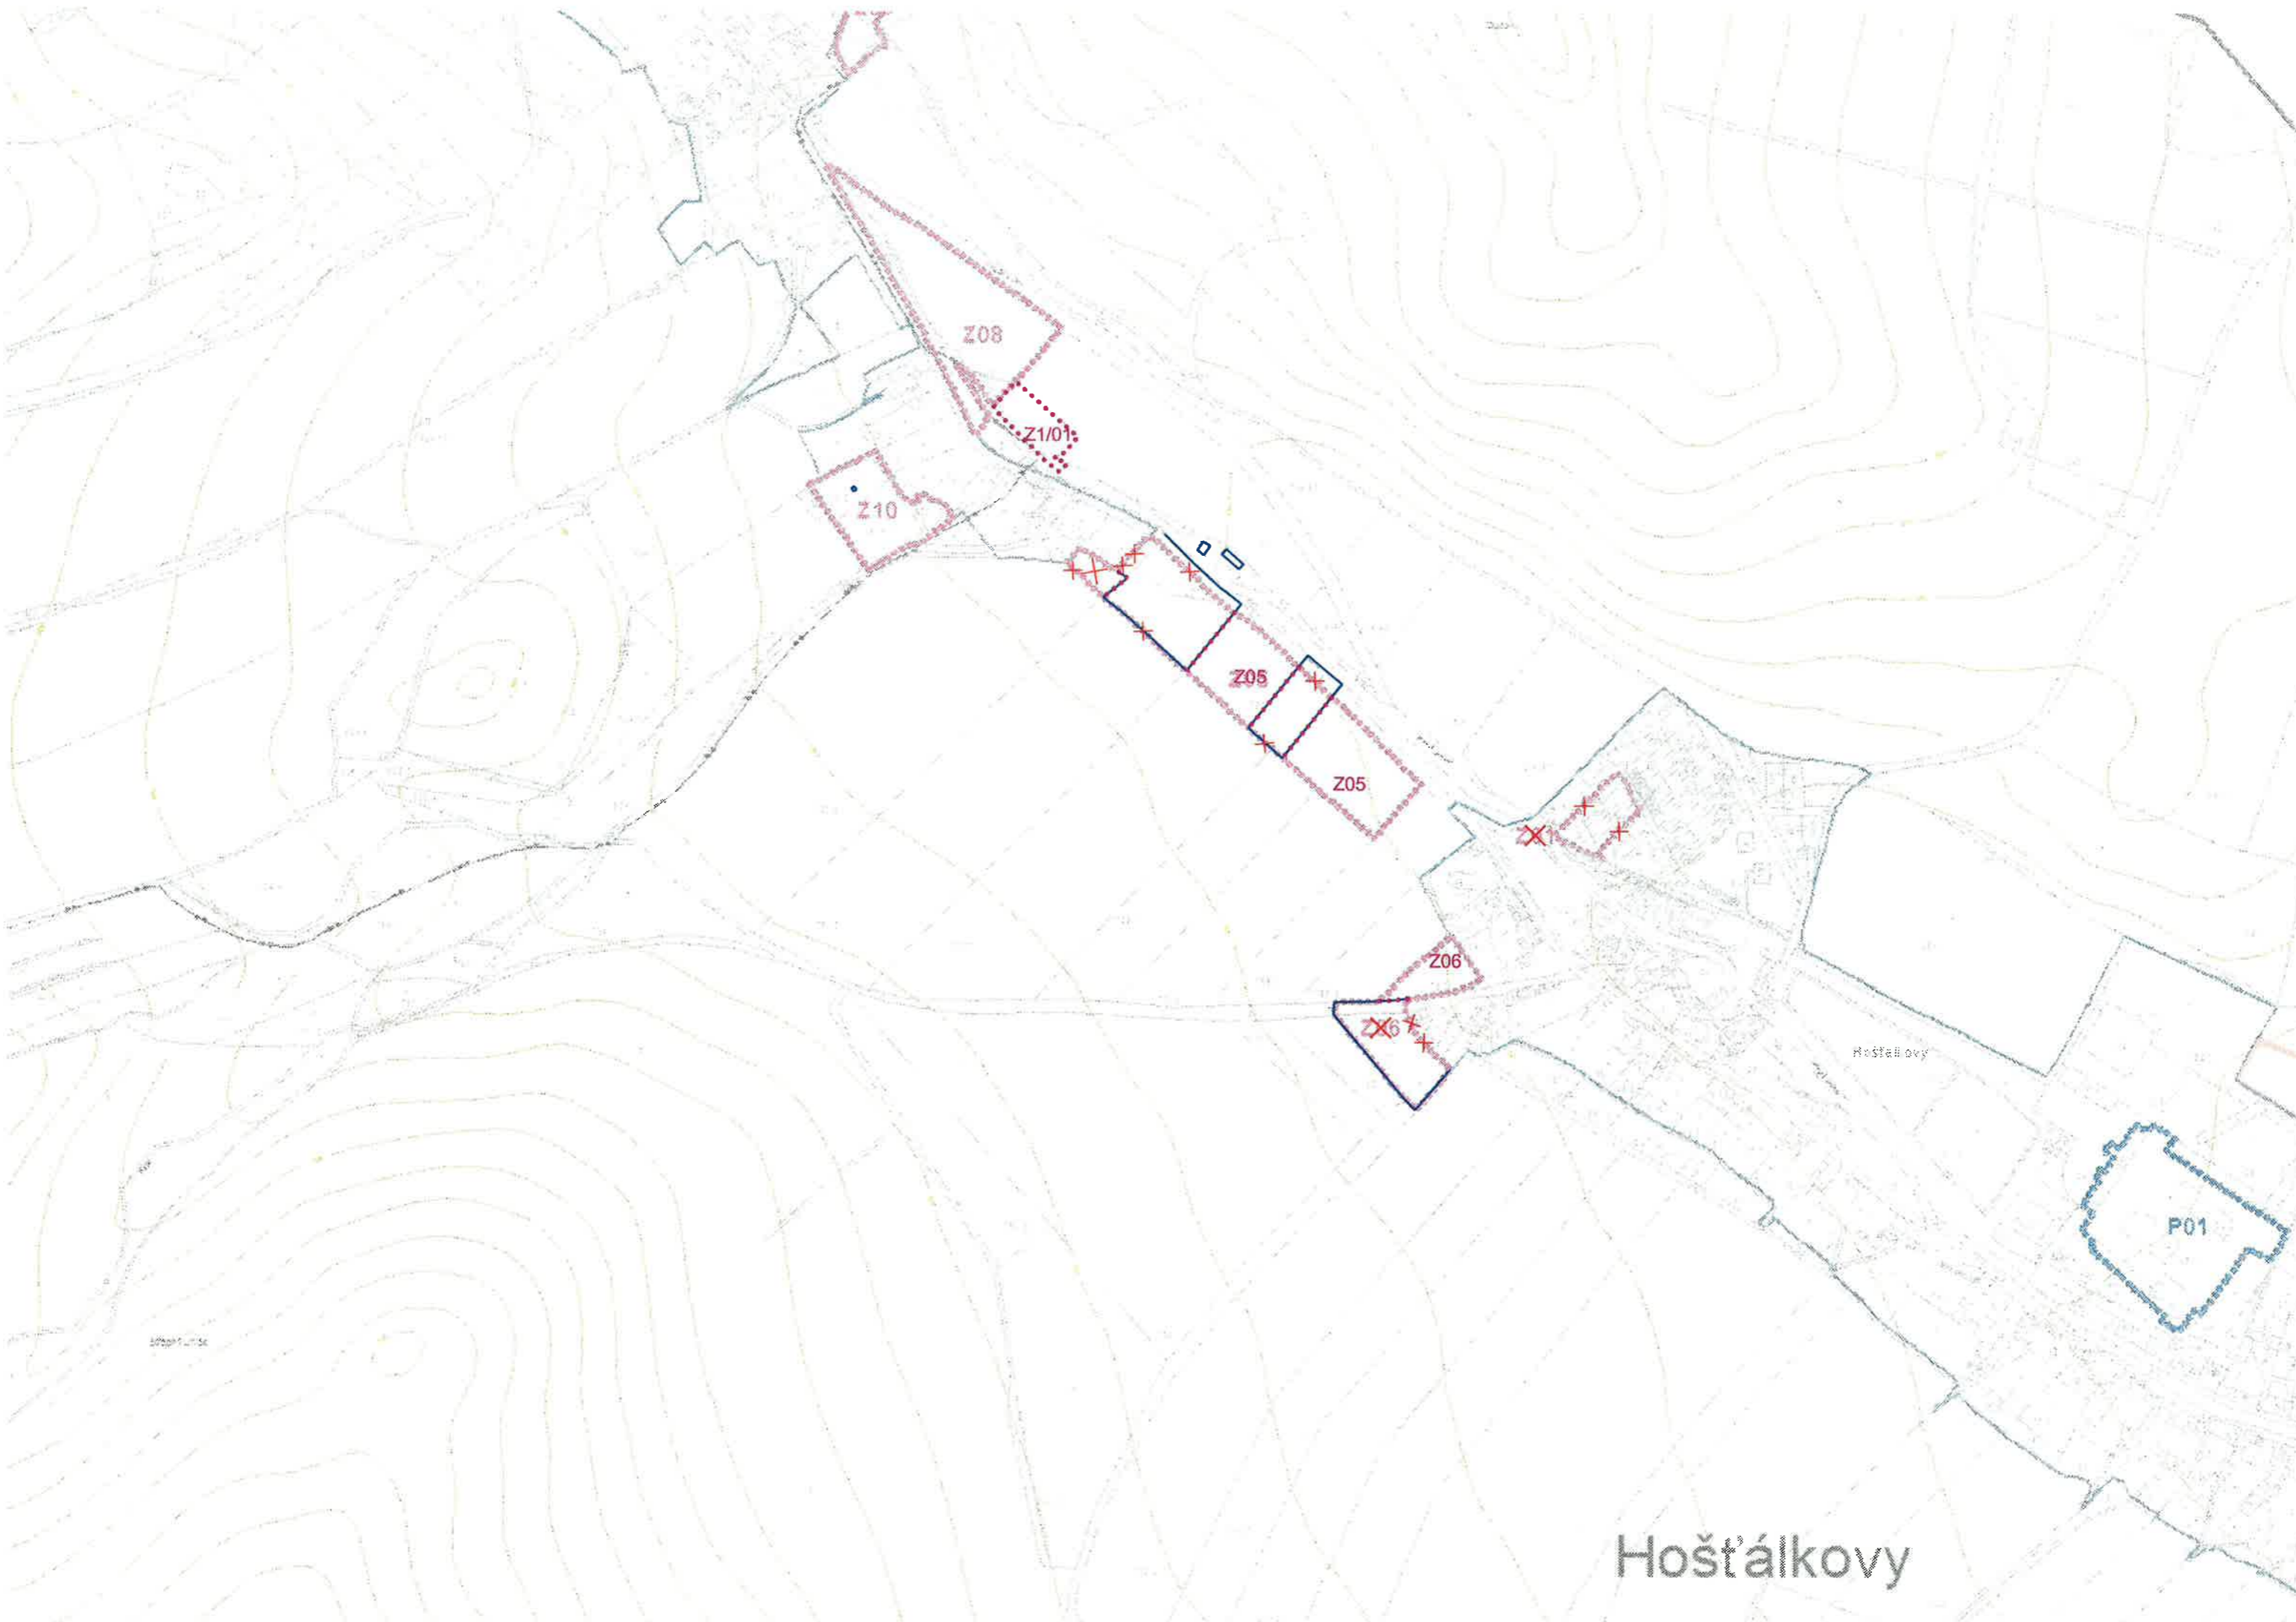

ZMĚNA Č. 1 ÚZEMNÍHO PLÁNU HOŠŤÁLKOVY

ÚPRAVA PO SPOLEČNÉM JEDNÁNÍ

I.2.a. VÝKRES ZÁKLADNÍHO ČLENĚNÍ ÚZEMÍ

1 : 5 000

LEGENDA ZMĚN

HRANICE ZASTAVĚNÉHO ÚZEMÍ K 1. 2. 2017

HRANICE ZASTAVITELNÝCH PLOCH

RUŠENÉ JEVY

PODTISK - PLATNÝ ÚZEMNÍ PLÁN HOŠŤÁLKOVY

224

228

225

14-123

Křižová ve Slezsku

Z14
Z15

Vraclávek

Hošťálkovy

P01

Z08

Z1/01

Z10

Z05

Z05

Z06

Z01

Hošťálkovy