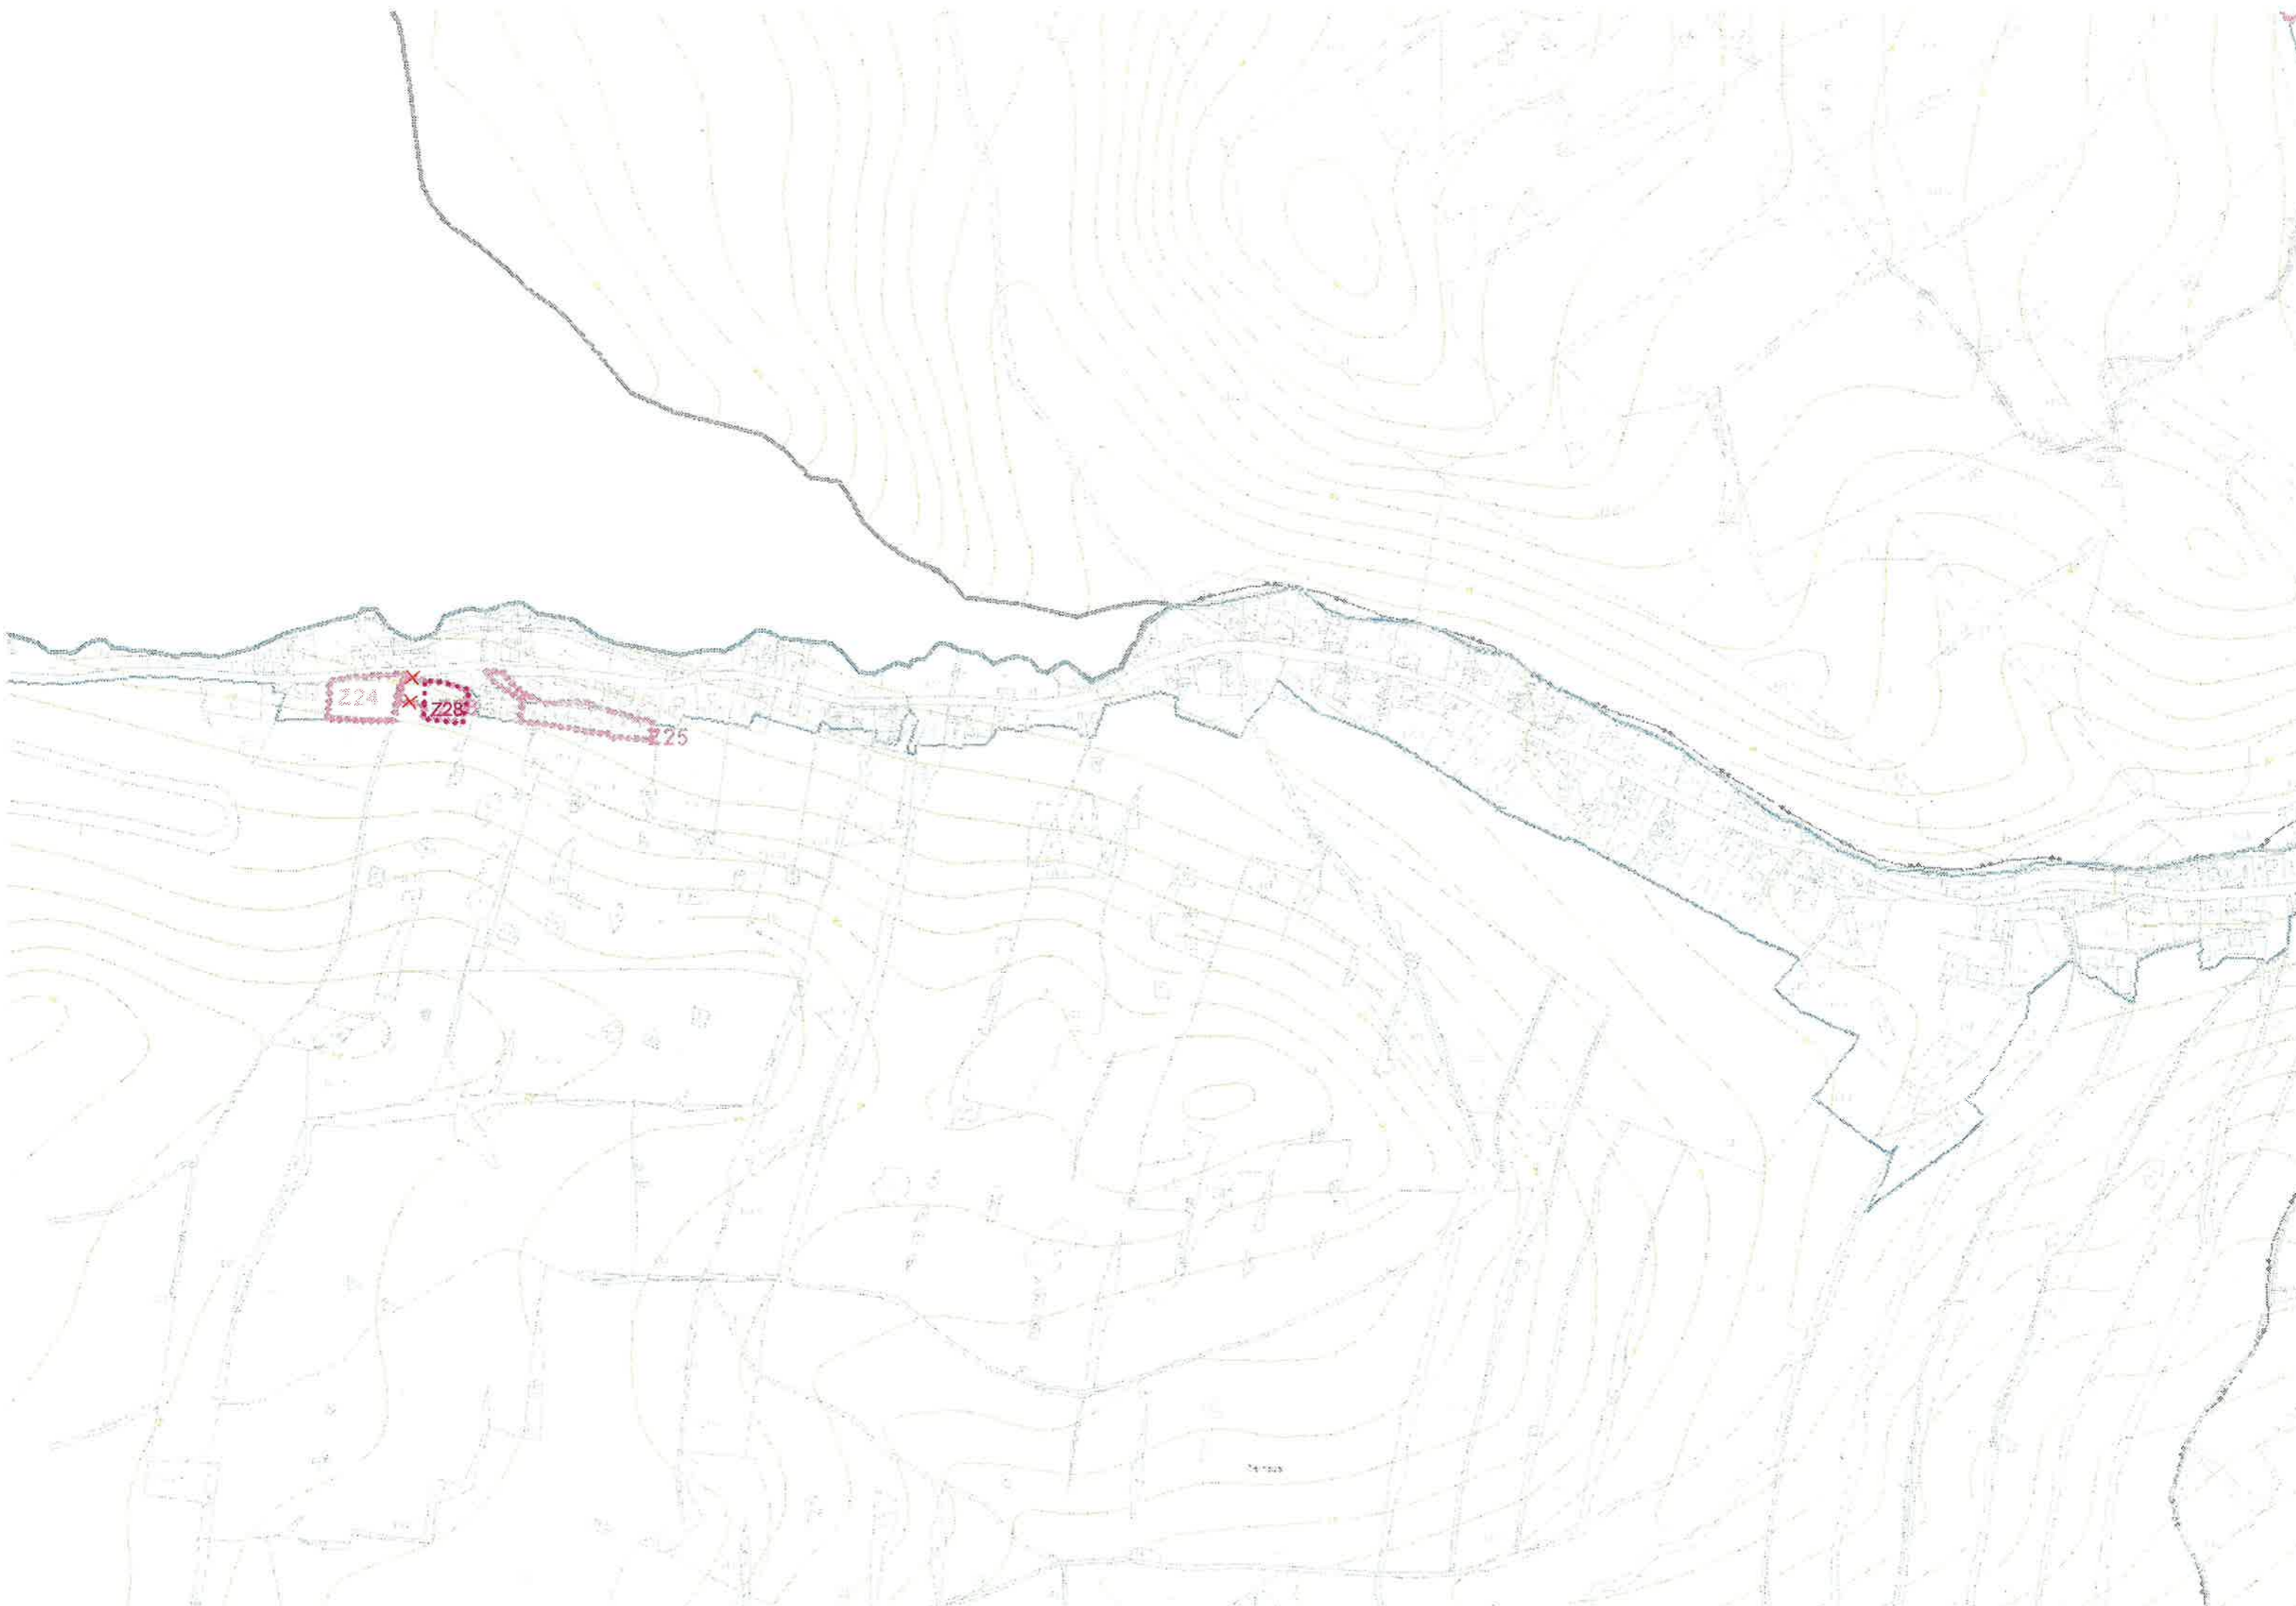

ZMĚNA Č. 1 ÚZEMNÍHO PLÁNU HOŠŤÁLKOVY

ÚPRAVA PO SPOLEČNÉM JEDNÁNÍ

I.2.a. VÝKRES ZÁKLADNÍHO ČLENĚNÍ ÚZEMÍ

1 : 5 000

LEGENDA ZMĚN

HRANICE ZASTAVĚNÉHO ÚZEMÍ K 1. 2. 2017

HRANICE ZASTAVITELNÝCH PLOCH

RUŠENÉ JEVY

PODTISK - PLATNÝ ÚZEMNÍ PLÁN HOŠŤÁLKOVY

224

228

225

14-123

Křižová ve Slezsku

Z14
Z15

Vraclávek

Hošťálkovy

P01

Z08

Z1/01

Z10

Z05

Z05

Z06

Z01

Hošťálkovy